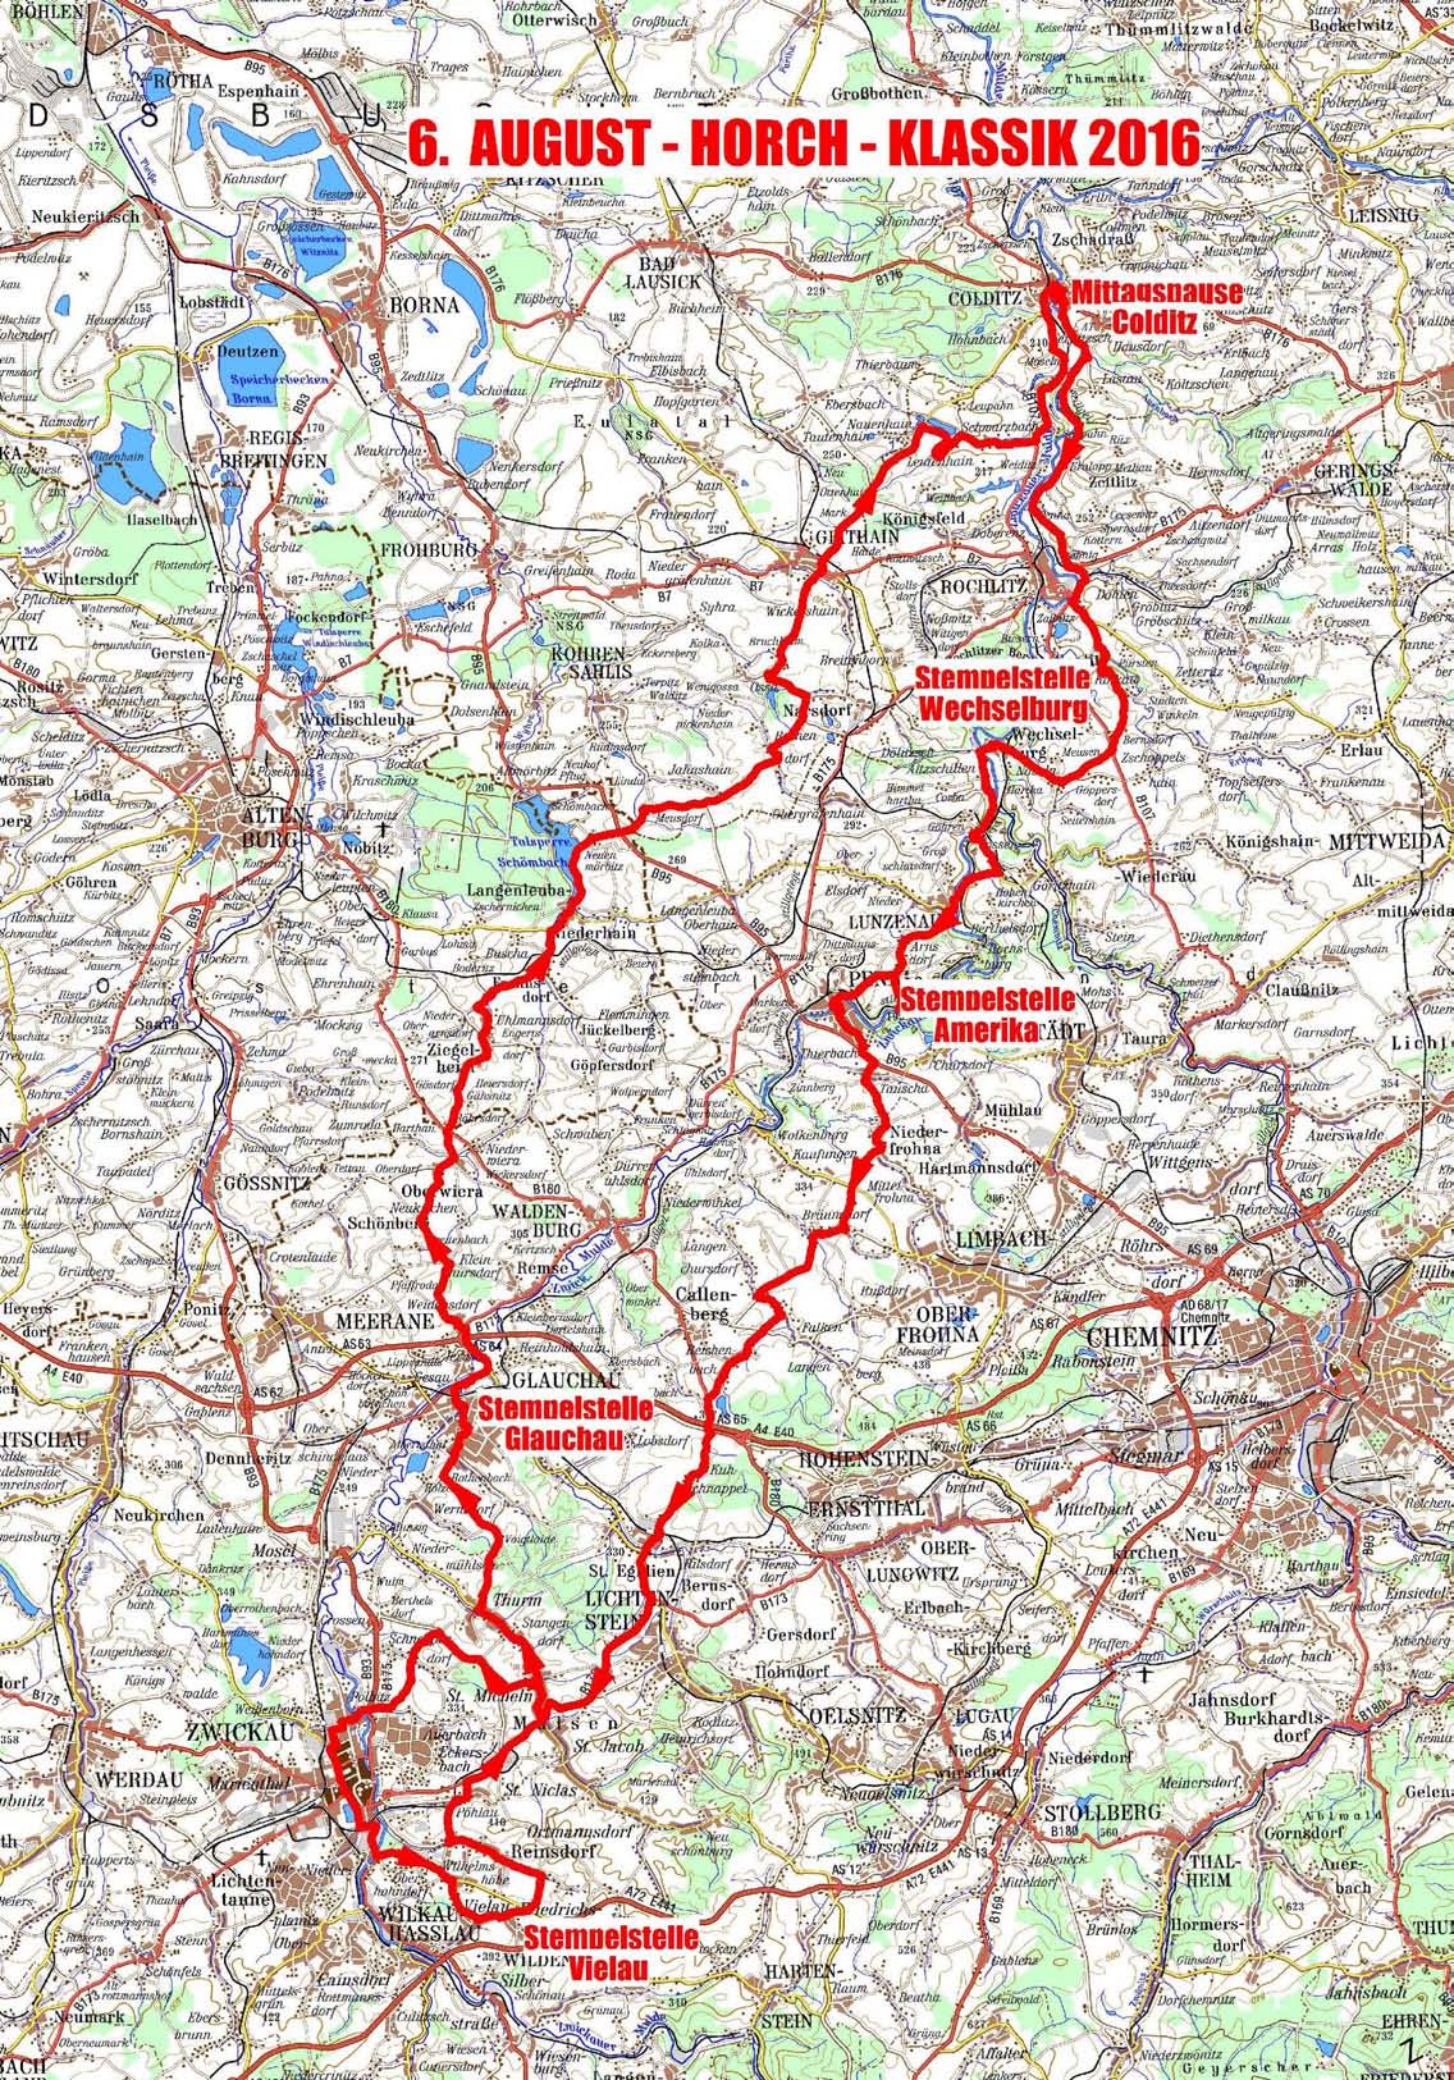

6. AUGUST - HORCH - KLASSIK 2016

**Mittausnause
Colditz**

**Stempelstelle
Wechselburg**

**Stempelstelle
Amerika**

**Stempelstelle
Glauchau**

**Stempelstelle
Viellau**